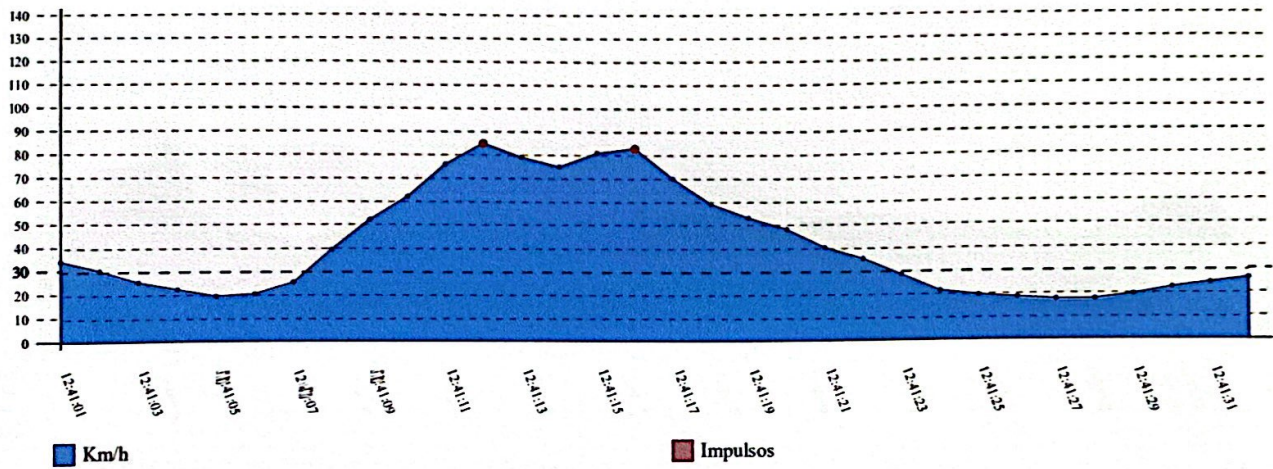

Velocidad 893 (Júnior Duarte - Nuno costa)

Detalle:

Hora	Velocidad	Penalty
28/05/2023 12:41:12.0	85	6
28/05/2023 12:41:16.0	83	6
Total:		12' 00"

Informe Excesos de Velocidad:

Participante	Entrada Zona	Salida Zona	Máximo Km/h	Hora Máximo	Promedio Km/h	Límite Km/h	Zona	Tipo
893 (Júnior Duarte - Nuno costa)	28/05/2023 12:03:43.0	28/05/2023 12:05:55.0	85	28/05/2023 12:03:56.0	52	50	5 [306DZ]	SZ

Velocidad 893 (Júnior Duarte - Nuno costa)

Detalle:

Hora	Velocidad	Penalty
28/05/2023 12:03:53.0	76	2
28/05/2023 12:03:56.0	85	2
28/05/2023 12:05:48.0	62	1
	Total:	5' 00"

J. Duarte

Informe Excesos de Velocidad:

Velocidad 893 (Júnior Duarte - Nuno costa)

Detalle:

Hora	Velocidad	Penalty
28/05/2023 11:54:14.0	67	1
	Total:	1' 00"

Informe Excesos de Velocidad:

Participante	Entrada Zona	Salida Zona	Máximo Km/h	Hora Máximo	Promedio Km/h	Límite Km/h	Zona	Tipo
893 (Júnior Duarte - Nuno costa)	28/05/2023 11:17:37.0	28/05/2023 11:17:45.0	63	28/05/2023 11:17:40.0	59	50	2 [100DZ]	SZ

Velocidad 893 (Júnior Duarte - Nuno costa)

Detalle:

Hora	Velocidad	Penalty
28/05/2023 11:17:40.0	63	1
	Total:	1' 00"