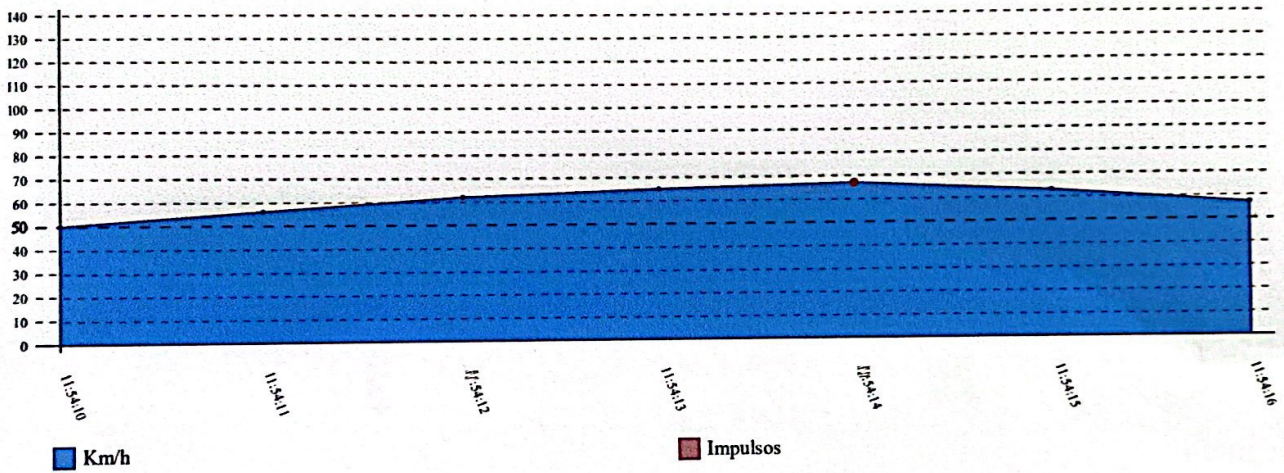

Velocidad 893 (Júnior Duarte - Nuno costa)

Detalle:

Hora	Velocidad	Penalty
28/05/2023 12:03:53.0	76	2
28/05/2023 12:03:56.0	85	2
28/05/2023 12:05:48.0	62	1
	Total:	5' 00"

J. Duarte

Informe Excesos de Velocidad:

Participante	Entrada Zona	Salida Zona	Máximo Km/h	Hora Máximo	Promedio Km/h	Límite Km/h	Zona	Tipo
893 (Júnior Duarte - Nuno costa)	28/05/2023 11:54:08.0	28/05/2023 11:54:18.0	67	28/05/2023 11:54:14.0	60	50	3 [201DZ]	SZ

Velocidad 893 (Júnior Duarte - Nuno costa)

Detalle:

Hora	Velocidad	Penalty
28/05/2023 11:54:14.0	67	1
	Total:	1' 00"

Informe Excesos de Velocidad:

Participante	Entrada Zona	Salida Zona	Máximo Km/h	Hora Máximo	Promedio Km/h	Límite Km/h	Zona	Tipo
893 (Júnior Duarte - Nuno costa)	28/05/2023 11:17:37.0	28/05/2023 11:17:45.0	63	28/05/2023 11:17:40.0	59	50	2 [100DZ]	SZ

Velocidad 893 (Júnior Duarte - Nuno costa)

Detalle:

Hora	Velocidad	Penalty
28/05/2023 11:17:40.0	63	1
	Total:	1' 00"