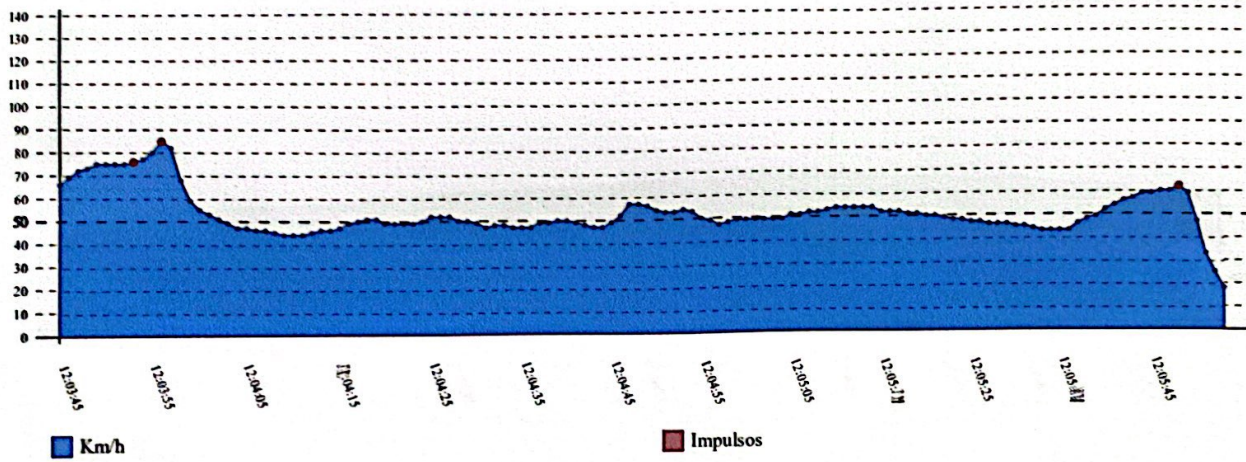

Velocidad 893 (Júnior Duarte - Nuno costa)

Detalle:

Hora	Velocidad	Penalty
28/05/2023 12:41:12.0	85	6
28/05/2023 12:41:16.0	83	6
Total:		12' 00"

Informe Excesos de Velocidad:

Participante	Entrada Zona	Salida Zona	Máximo Km/h	Hora Máximo	Promedio Km/h	Límite Km/h	Zona	Tipo
893 (Júnior Duarte - Nuno costa)	28/05/2023 12:03:43.0	28/05/2023 12:05:55.0	85	28/05/2023 12:03:56.0	52	50	5 [306DZ]	SZ

Velocidad 893 (Júnior Duarte - Nuno costa)

Detalle:

Hora	Velocidad	Penalty
28/05/2023 12:03:53.0	76	2
28/05/2023 12:03:56.0	85	2
28/05/2023 12:05:48.0	62	1
	Total:	5' 00"

J. Duarte

Informe Excesos de Velocidad:

Velocidad 893 (Júnior Duarte - Nuno costa)

Detalle:

Hora	Velocidad	Penalty
28/05/2023 11:54:14.0	67	1
	Total:	1' 00"

Informe Excesos de Velocidad:

Participante	Entrada Zona	Salida Zona	Máximo Km/h	Hora Máximo	Promedio Km/h	Límite Km/h	Zona	Tipo
893 (Júnior Duarte - Nuno costa)	28/05/2023 11:17:37.0	28/05/2023 11:17:45.0	63	28/05/2023 11:17:40.0	59	50	2 [100DZ]	SZ

Velocidad 893 (Júnior Duarte - Nuno costa)

Detalle:

Hora	Velocidad	Penalty
28/05/2023 11:17:40.0	63	1
	Total:	1' 00"