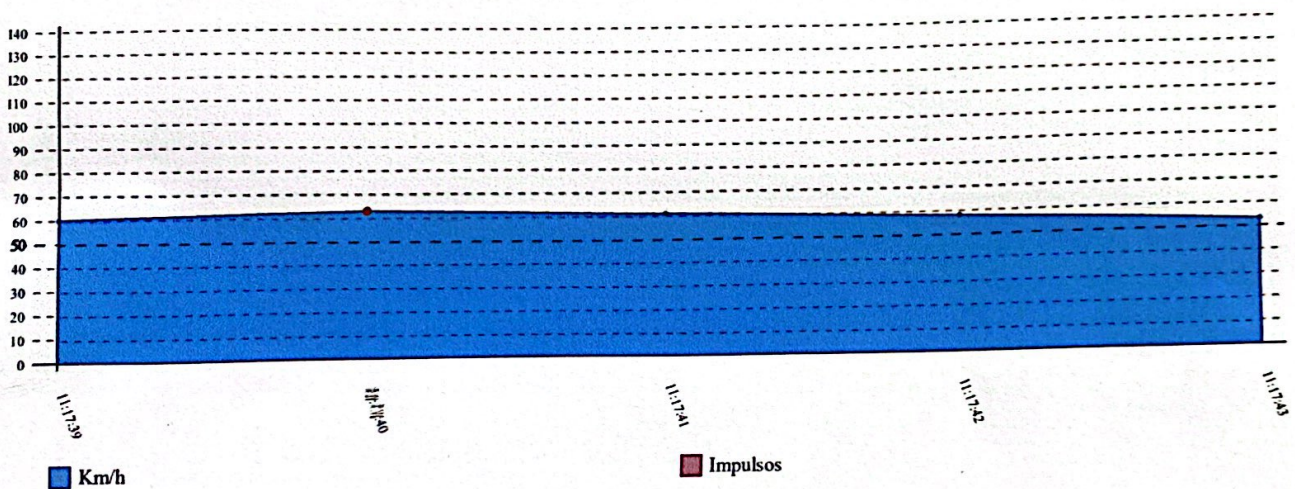

Velocidad 893 (Júnior Duarte - Nuno costa)

Detalle:

Hora	Velocidad	Penalty
28/05/2023 11:54:14.0	67	1
	Total:	1' 00"

Informe Excesos de Velocidad:

Participante	Entrada Zona	Salida Zona	Máximo Km/h	Hora Máximo	Promedio Km/h	Límite Km/h	Zona	Tipo
893 (Júnior Duarte - Nuno costa)	28/05/2023 11:17:37.0	28/05/2023 11:17:45.0	63	28/05/2023 11:17:40.0	59	50	2 [100DZ]	SZ

Velocidad 893 (Júnior Duarte - Nuno costa)

Detalle:

Hora	Velocidad	Penalty
28/05/2023 11:17:40.0	63	1
	Total:	1' 00"